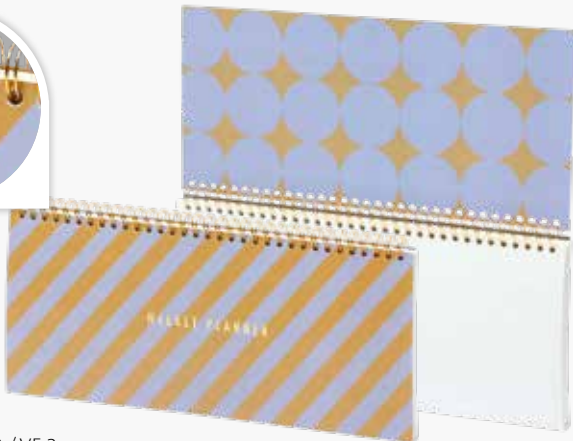

1216 1529 300 / VE 3

Wochenplaner
290 x 130 mm / 52 beidseitig bedruckte Blätter
printed sheets · feuilles imprimées

1216 1529 333 / VE 3

Wochenplaner
290 x 130 mm / 52 bedruckte beidseitig Blätter
printed sheets · feuilles imprimées