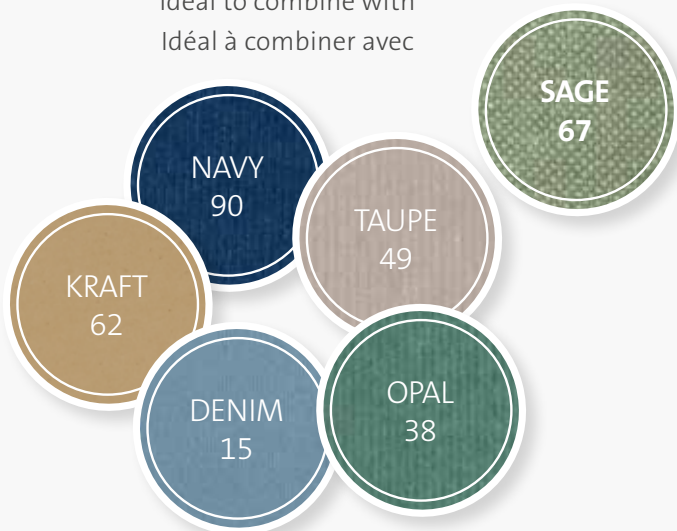

DIN A4

1643 1530 800 / VE 50

IDEAL KOMBINIERBAR MIT

Ideal to combine with
 Idéal à combiner avec

PAPETERIE VIVIAN

Wochen-Tischplaner
138 x 200 mm / 60 bedruckte Blätter
printed sheets · feuilles imprimées
8x im Display