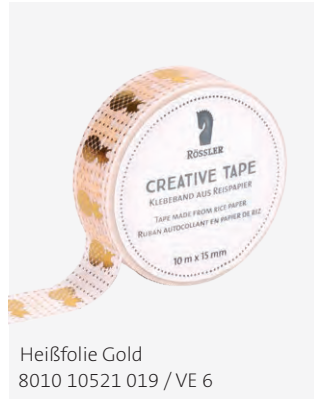

# KREATIV-ACCESSOIRES CREATIVE TAPES

10 m x 15 mm

8010 10521 018 / VE 6

Heißfolie Gold  
8010 10521 019 / VE 6

Heißfolie Gold  
8010 10521 021 / VE 6

8010 10521 029 / VE 6

8010 10521 030 / VE 6

8010 10521 031 / VE 6