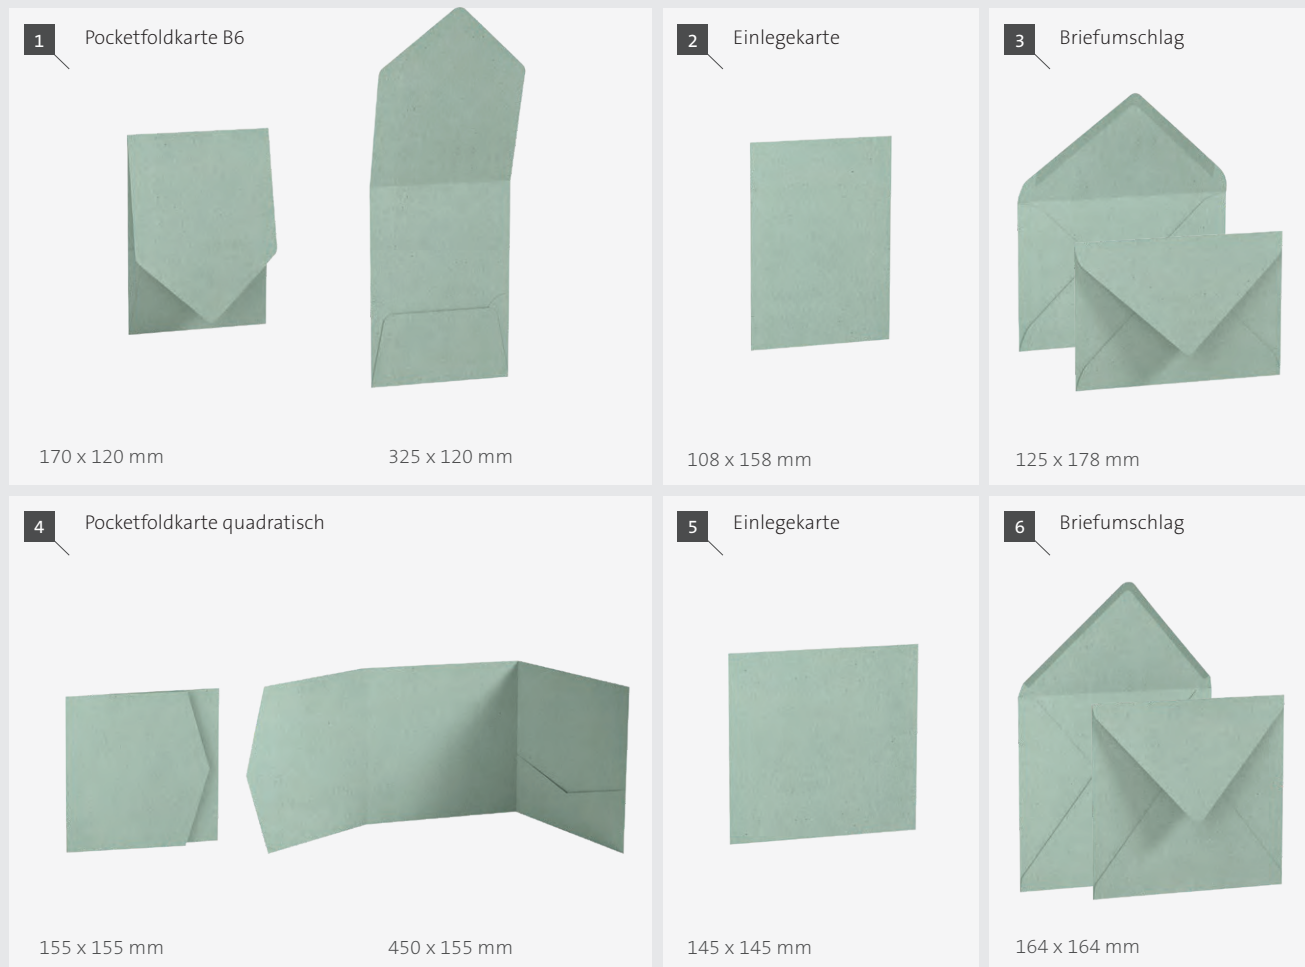

## KREATIV-ACCESSOIRES POCKETFOLD-KARTEN

Erhältlich in 7 Farben · available in 7 colours · disponible en 7 couleurs:

NR.	BEZEICHNUNG	ART.-NR. · REF NO · RÉFÉRENCE	VE · UNIT · U/VENTE
1	POCKETFOLDKARTE B6	1641 101 ...	25
2	EINLEGEKARTE FÜR B6 108 x 158 mm	1641 109 ...	50
3	BRIEFUMSCHLAG B6 Farbe 627 / 628 Farbe 62 / 63 / 67 / 411 / 623	1641 20 ... 1640 20 ...	50
4	POCKETFOLDKARTE B6 155 x 155 mm, 3teilig	1641 108 ...	25
5	EINLEGEKARTE 145 x 145 mm	1641 110 ...	50
6	BRIEFUMSCHLAG 164 x 164 mm Farbe 627 / 628 Farbe 62 / 63 / 67 / 411 / 623	1641 040 ... 1640 40 ...	25 25