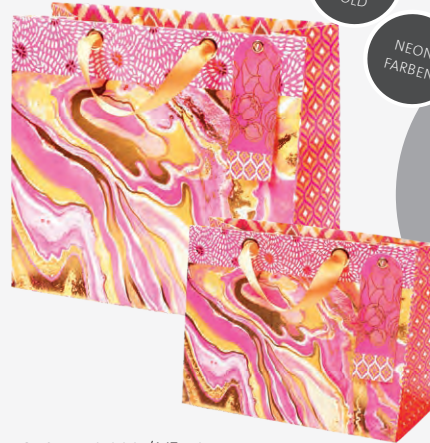

1371 1569 000 / VE 10

310 x 260 x 120 mm
mit Heißfolie Gold