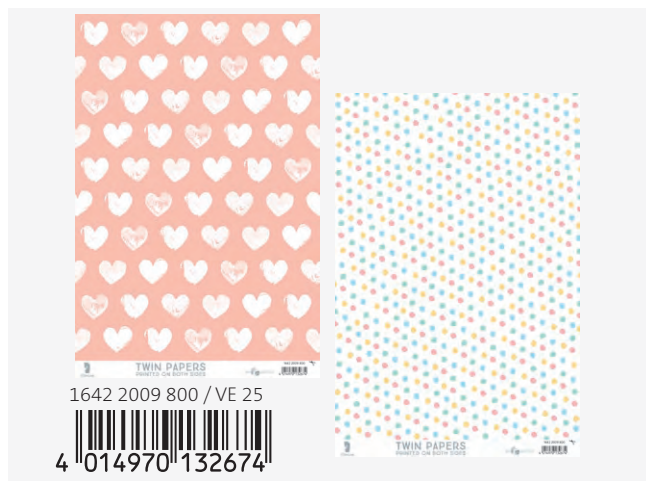

# BUNTE PAPIERWELT TWIN PAPERS

TWIN PAPERS BUNTE PAPIERWELT

1642 2023 800 / VE 25

4 014970 168567

HEISSFOLIE GOLD

1642 2024 800 / VE 25

4 014970 168574

HEISSFOLIE GOLD