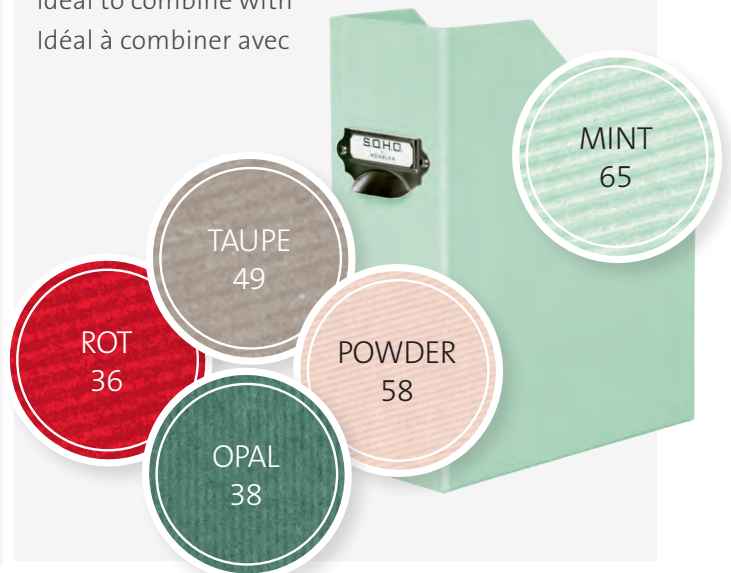

### IDEAL KOMBINIERBAR MIT

Ideal to combine with  
Idéal à combiner avec

*„Atemberaubende  
italienische Designs mit  
einzigartiger Goldveredelung“*

ELEGANZA PAPETERIE

*Eleganza*

**RÖSSLER**  
- 1937 -

IN COOPERATION WITH