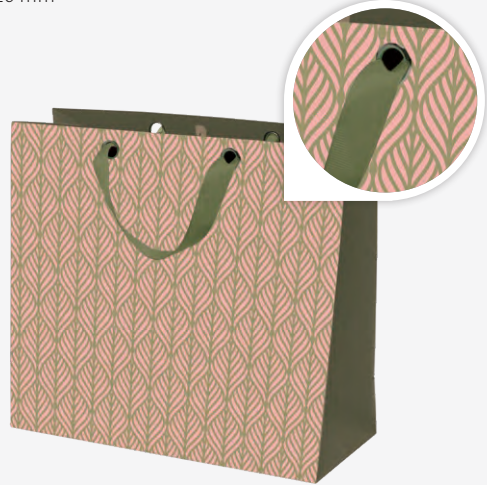

# GESCHENKTASCHEN VERPACKEN & SCHENKEN

GIFT BAGS · SACS CADEAUX

230 x 230 x 85 mm

1368 1538 000 / VE 8

310 x 260 x 120 mm

1372 1529 000 / VE 8

310 x 260 x 120 mm

1372 1530 000 / VE 8