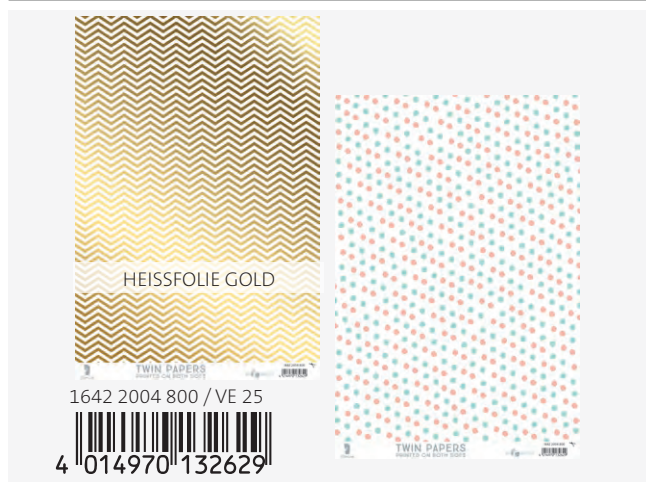

# BUNTE PAPIERWELT TWIN PAPERS

TWIN PAPERS BUNTE PAPIERWELT

1642 2023 800 / VE 25

4 014970 168567

HEISSFOLIE GOLD

1642 2024 800 / VE 25

4 014970 168574

HEISSFOLIE GOLD