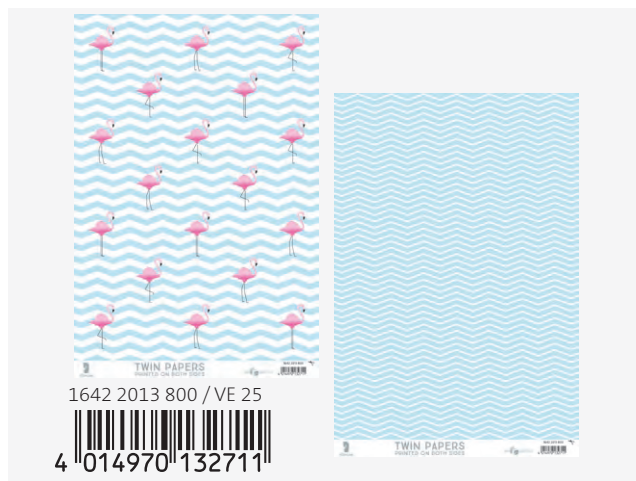

# BUNTE PAPIERWELT TWIN PAPERS

TWIN PAPERS BUNTE PAPIERWELT

1642 2023 800 / VE 25

4 014970 168567

HEISSFOLIE GOLD

1642 2024 800 / VE 25

4 014970 168574

HEISSFOLIE GOLD